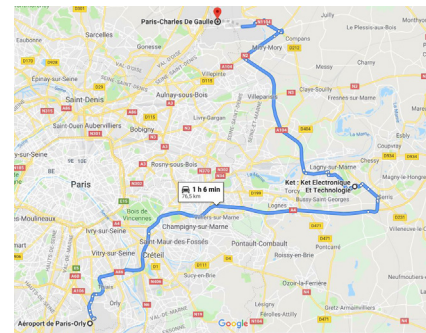

EN AVION

Vous atterrirez à l'un des principaux aéroports parisiens, Paris Charles de Gaulle (CDG) ou Paris-Orly (ORY). L'aéroport Paris Charles de Gaulle se situe à 33km e nos locaux, celui d'Orly à 42km.

Depuis CDG, prenez un taxi ou utilisez les transports :

- Terminal 1 : Prendre le CDGVAL jusqu'au terminal 3 - Roissy-Charles de Gaulle, puis prendre le RER B direction St Rémy Lès Chevreuse ou Massy Palaiseau jusqu'à Châtelet (11 stops), puis le RER A direction Marne La Vallée jusqu'à Val d'Europe (12 stops), puis la ligne 02 ou 22 pour finir. (110min)

- Terminal 2A, 2B, 2C, 2D, 2E, 2F et 3 : Prendre directement le RER B depuis ces terminaux.

Il faut compter en moyenne 17,50€ en transport et environ 50 € en taxi.

Depuis ORY, prenez un taxi :

- Orly Sud : sortie livraison bagages > Taxis parisiens, sortie M

- Orly Ouest : niveau arrivée > Taxis parisiens, sortie I

Il faut compter en moyenne 67€.