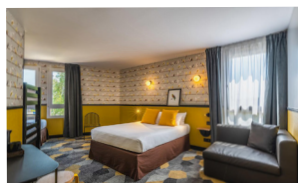

HÔTELS

LE PLUS PROCHE

Best Western Hôtel Grand Parc Marne La Vallée
Route de la ferme du Pavillon
77600 Chanteloup-en-brie