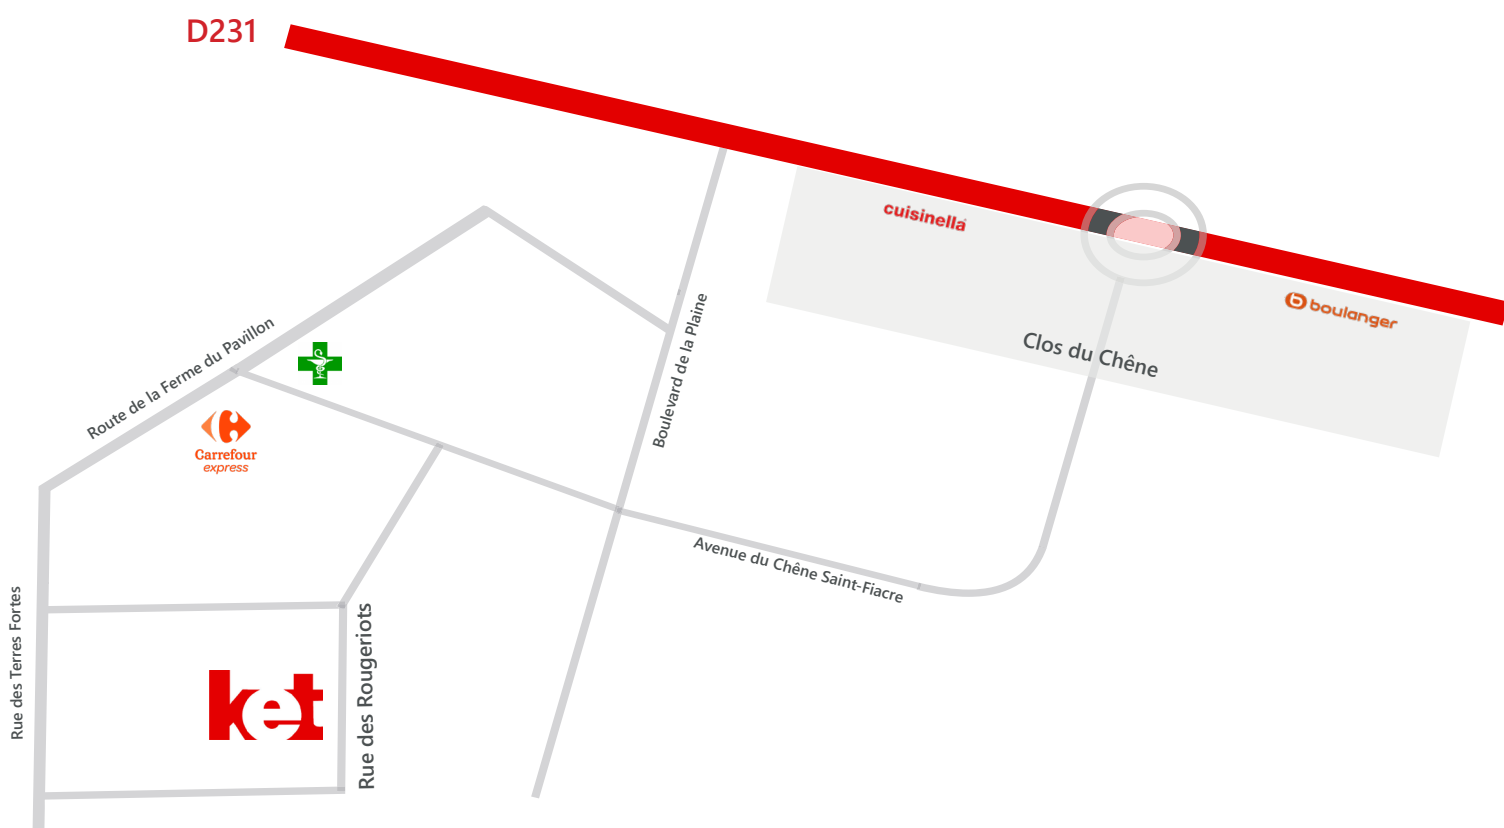

SITUATION

PARIS Marne La Vallée

NOUS RENCONTRER

Situés dans le quartier de Marne La Vallée, nos bureaux sont situés à seulement 10 min de Disneyland Paris et 9 min du centre commercial et outlet du Val d'Europe.

ACCÈS

PARIS Marne La Vallée

EN TRANSPORT

Les transport les plus proches de nos bureaux sont les suivantes :

Gare du Val d'Europe

Les Rougeriots

EN TRAIN

La Gare SNCF Marne la Vallée Chessy se situe à 8.0 Km de nos locaux.

Pour rejoindre notre entreprise, prenez le RER A direction Paris, jusqu'à l'arrêt Val d'Europe (1 stops), puis le bus ligne 02 direction Thorigny (4 stops) ou la ligne 22 direction Bussy-St-Georges (5 stops) jusqu'à l'arrêt Les Rougeriots.

- Orly Ouest : niveau arrivée > Taxis parisiens, sortie I

Il faut compter en moyenne 67€.

HÔTELS

LE PLUS PROCHE

Best Western Hôtel Grand Parc Marne La Vallée
Route de la ferme du Pavillon
77600 Chanteloup-en-brie