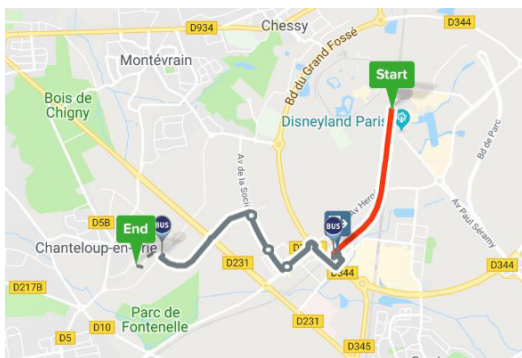

SITUATION

PARIS Marne La Vallée

NOUS RENCONTRER

Situés dans le quartier de Marne La Vallée, nos bureaux sont situés à seulement 10 min de Disneyland Paris et 9 min du centre commercial et outlet du Val d'Europe.

ACCÈS

PARIS Marne La Vallée

EN TRANSPORT

Les transport les plus proches de nos bureaux sont les suivantes :

Gare du Val d'Europe

Les Rougeriots

EN TRAIN

La Gare SNCF Marne la Vallée Chessy se situe à 8.0 Km de nos locaux.

Pour rejoindre notre entreprise, prenez le RER A direction Paris, jusqu'à l'arrêt Val d'Europe (1 stops), puis le bus ligne 02 direction Thorigny (4 stops) ou la ligne 22 direction Bussy-St-Georges (5 stops) jusqu'à l'arrêt Les Rougeriots.

Depuis CDG, prenez un taxi ou utilisez les transports :

- Terminal 1 : Prendre le CDGVAL jusqu'au terminal 3 - Roissy-Charles de Gaulle, puis prendre le RER B direction St Rémy Lès Chevreuse ou Massy Palaiseau jusqu'à Châtelet (11 stops), puis le RER A direction Marne La Vallée jusqu'à Val d'Europe (12 stops), puis la ligne 02 ou 22 pour finir. (110min)